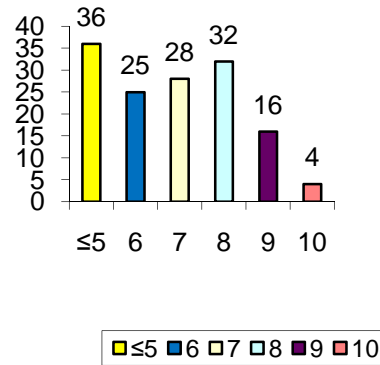

### Prove centralizzate classe IV<sup>^</sup> E Inglese primo trimestre 2010-2011

### Prove centralizzate classe IV<sup>^</sup> F Inglese primo trimestre 2010-2011

**Prove centralizzate classe IV<sup>^</sup> G  
Inglese primo trimestre 2010-2011**

■ ≤5 ■ 6 ■ 7 ■ 8 ■ 9 ■ 10

**Prove centralizzate classi QUARTE**  
**Italiano primo trimestre 2010-2011**

**Prove centralizzate classi QUARTE**  
**MATEMATICA primo trimestre 2010-2011**

**Prove centralizzate classi QUARTE**  
**INGLESE primo trimestre 2010-2011**